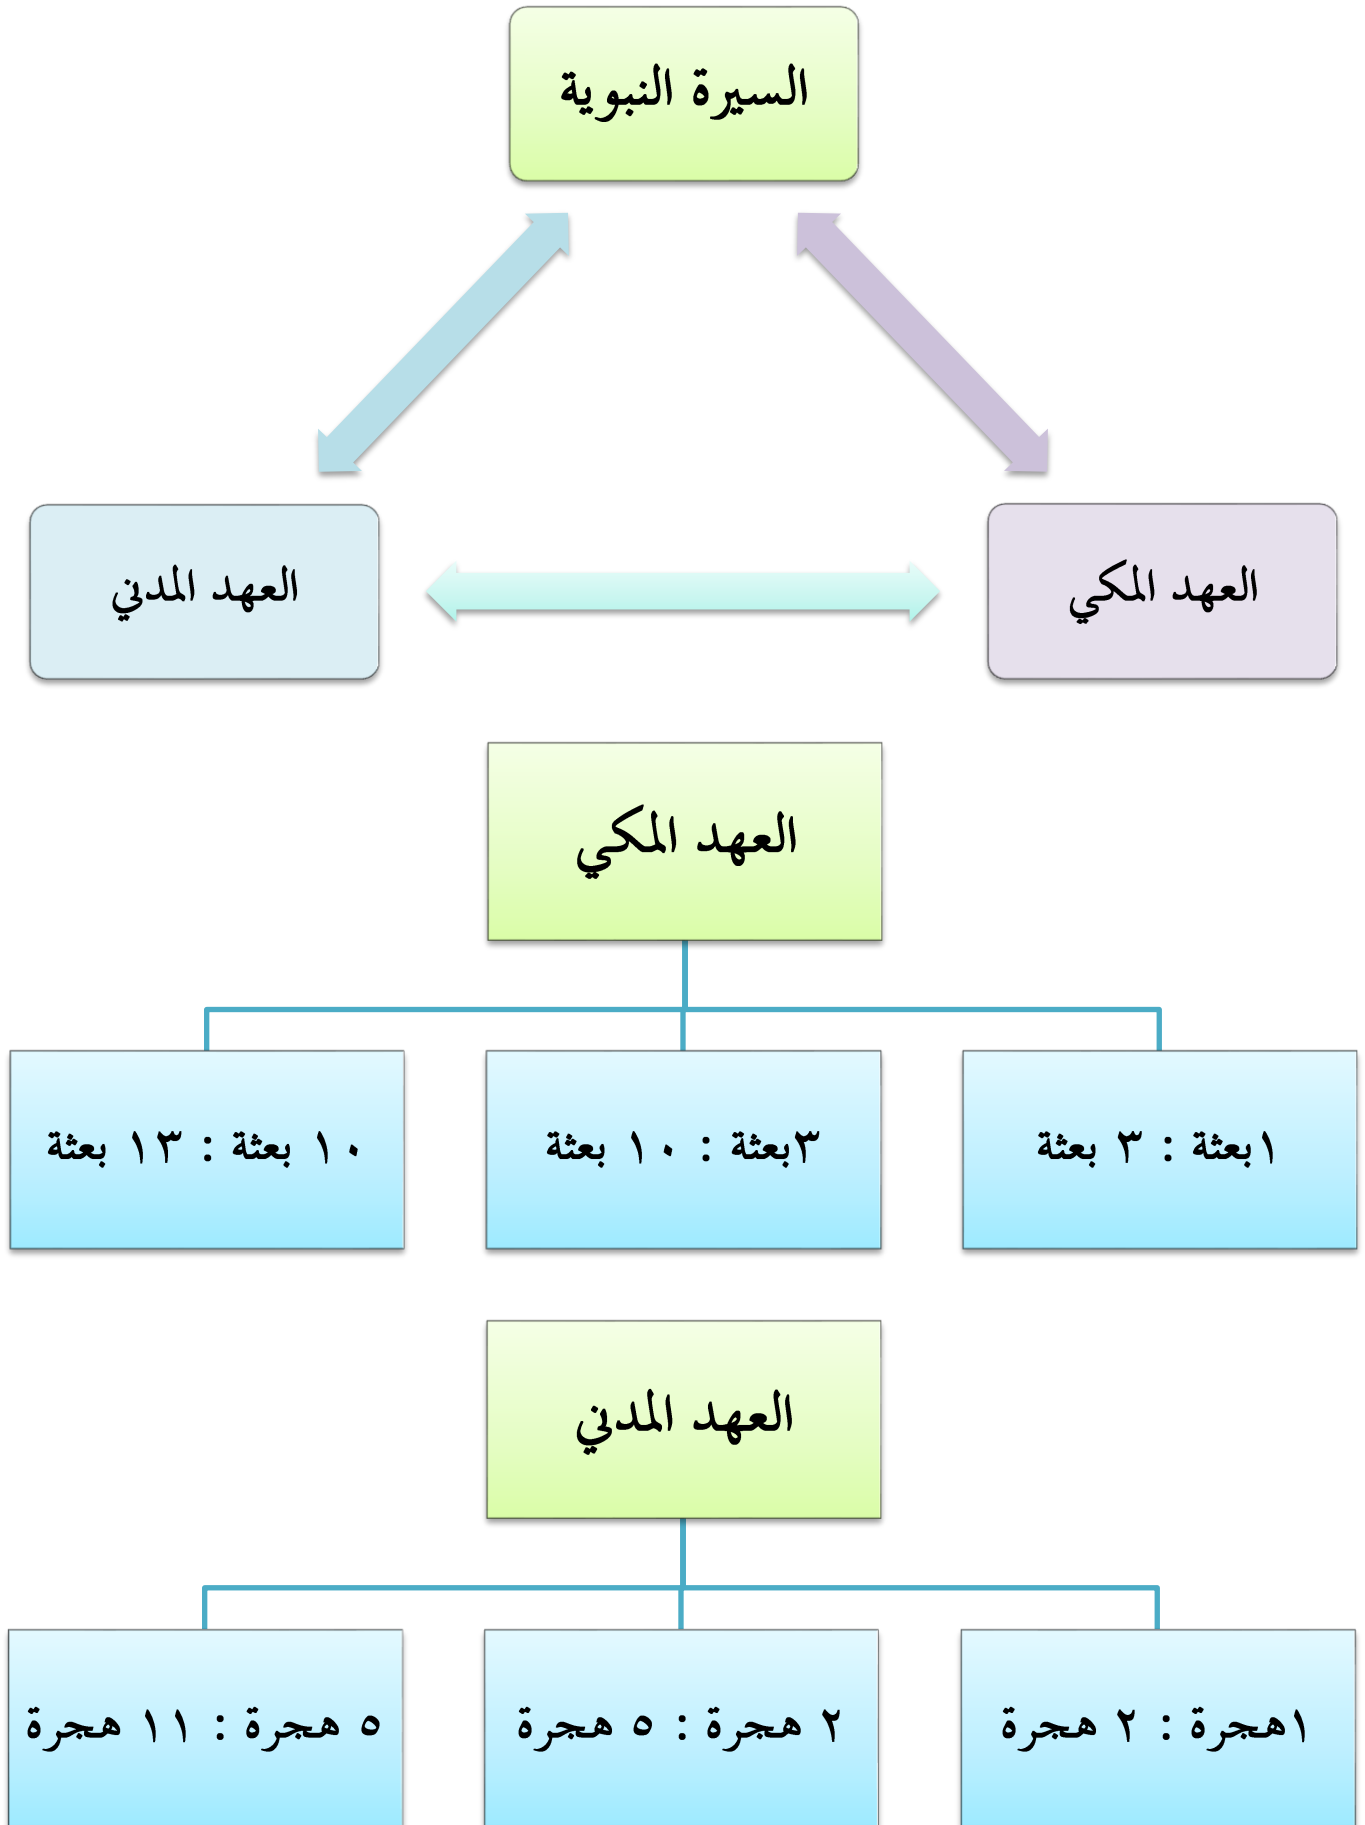

الخرائط الذهنية

في أصول السيرة النبوية

رضا أحمد السباعي

الخرائط الذهنية

في

أصول السيرة النبوية

اختصار وتصميم

رضا أحمد السباعي

غفر الله له ولوالديه

العهد المكي (١ بعثة : ٣ بعثة)

قيام الرسول صلى الله
عليه وسلم بالدعوة

تعذيب المستضعفين من
المسلمين الأوائل

الدعوة السرية

العهد المكي ٣ بعثة : ١٠ بعثة

الهجرة إلى الحبشة وقطيعة
قريش للمسلمين

معاودة قريش له صلى
الله عليه وسلم

الأمر بالجهر بالدعوة

العهد المكي ١٠ بعثة : ١٣ بعثة

الإسراء والمعراج
والتهيئة للهجرة
للمدينة المنورة

الرحلة إلى الطائف ورد أهلها
له عليه الصلاة والسلام

موت أبي طالب
وخديجة رضي الله عنها